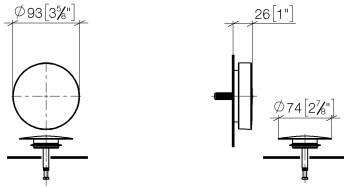

36 243 970

- Ablaufloch Ø 52 mm
- Auch für Großwannen geeignet.**

Auch für Großwannen geeignet.

Passt zu: IMO, LULU, MADISON, MEM, TARA, CL.1, LISSÉ, VAIA, META, CYO

	Chrom	36 243 970-00
	Platin gebürstet	36 243 970-06
	Platin	36 243 970-08
	Messing (23kt Gold)	36 243 970-09
	Dark Chrome	36 243 970-19
	Light Gold	36 243 970-26
	Light Gold gebürstet	36 243 970-27
	Messing gebürstet (23kt Gold)	36 243 970-28
	Schwarz matt	36 243 970-33
	Bronze gebürstet	36 243 970-42
	Champagne gebürstet (22kt Gold)	36 243 970-46
	Champagne (22kt Gold)	36 243 970-47
	Chrom gebürstet	36 243 970-93
	Dark Platin gebürstet	36 243 970-99

Benötigtes Zubehör

- Ab- und Überlaufgarnitur -** 35 227 970 90
- Bowdenzuglänge 725 mm

36 243 970

mm [inches]

36 243 970

Ersatzteilstückliste

Nr.	Artikelnummer	Benennung	Verbaumenge	Lieferzeit
1	09 11 01 123-00	Abdeckung	1	10
2	90 20 97 061 00-00	Griff	1	10
3	04 31 20 031 48-00	Stopfen	1	10